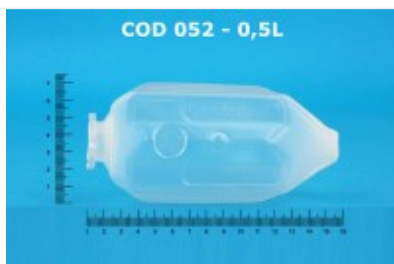

lei 0.00

To Top Cod 052 - 0.5 L

SKU: Cod 052 - 0.5 L

To Top Reper COD 052.